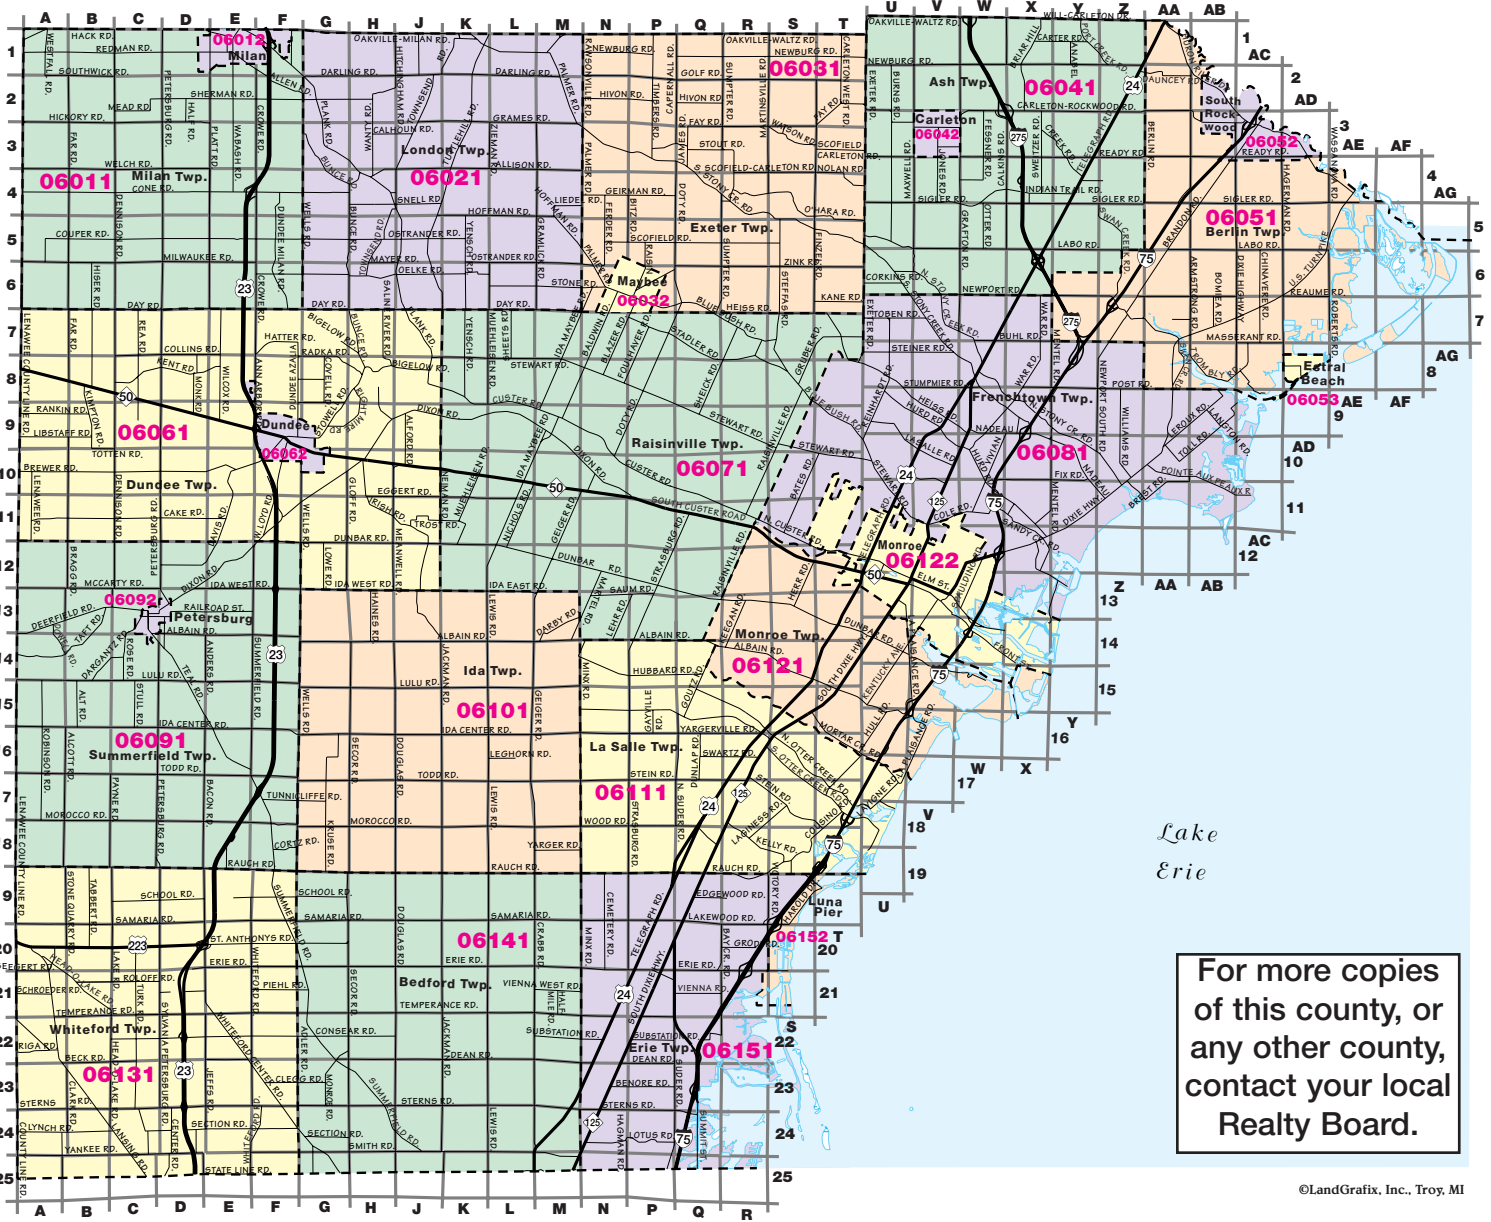

MONROE COUNTY

Lake
Erie

For more copies
of this county, or
any other county,
contact your local
Realty Board.

MONROE COUNTY

Numerical

Map Area	Community	Map Area	Community
06011	Milan Twp	06071	Raisinville Twp
06012	Milan - Monroe Cty.	06081	Frenchtown Twp
06021	London Twp	06091	Summerfield Twp
06031	Exeter Twp	06092	Petersburg
06032	Maybee Vlg	06101	Ida Twp
06041	Ash Twp	06111	LaSalle Twp
06042	Carleton Vlg	06121	Monroe Twp
06051	Berlin Twp	06122	Monroe
06052	South Rockwood Vlg	06131	Whiteford Twp
06053	Estral Beach Vlg	06141	Bedford Twp
06061	Dundee Twp	06151	Erie Twp
06062	Dundee Vlg	06152	Luna Pier

Alphabetical

Community	Map Area	Community	Map Area
Ash Twp	06041	London Twp	06021
Bedford Twp	06141	Luna Pier	06152
Berlin Twp	06051	Maybee Vlg	06032
Carleton Vlg	06042	Milan - Monroe Cty.	06012
Dundee Twp	06061	Milan Twp	06011
Dundee Vlg	06062	Monroe	06122
Erie Twp	06151	Monroe Twp	06121
Estral Beach Vlg	06053	Petersburg	06092
Exeter Twp	06031	Raisinville Twp	06071
Frenchtown Twp	06081	South Rockwood Vlg	06052
Ida Twp	06101	Summerfield Twp	06091
LaSalle Twp	06111	Whiteford Twp	06131